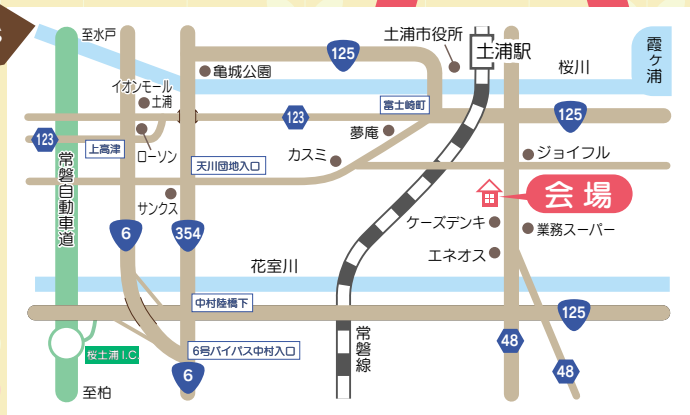

茨城県信用保証協会主催

女性のための 創業セミナー

女性向けの創業セミナーをカフェで開催します ☕
スイーツを食べながら創業について学んでみませんか？

日時

平成29年**11月30日** 木
13:00~16:00

会場

おうちカフェ Try Try Try

土浦市桜ヶ丘町 13-3
キッズスペースあり
(ご利用をご希望の方は事前にお申し出ください)

創業を目指している方、創業することに興味がある女性の方なら、どなたでもご参加頂けます。

定員

20名 先着順

参加費

無料

申し込み方法

WEB・FAX・電話 (詳しくは裏面をご覧ください)

後援: 土浦市、かすみがうら市、阿見町